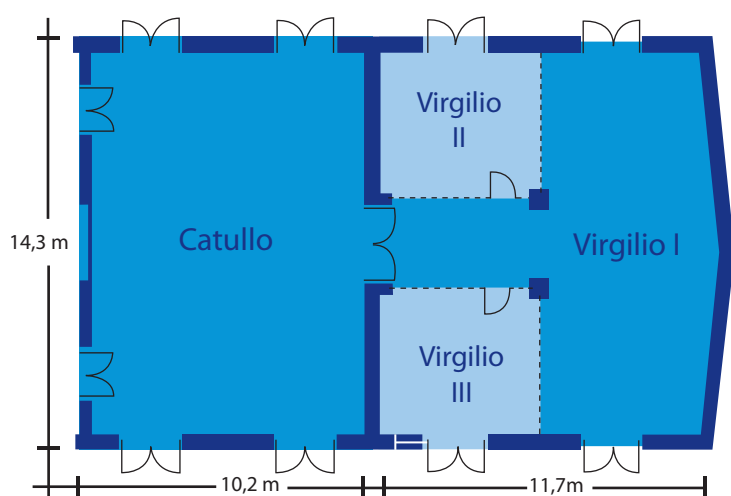

Sale meeting sempre a misura d'azienda.

Sala Catullo: a piano terra con luce naturale, è ideale per incontri plenari fino a 120 persone e prevede la possibilità di organizzare anche videoconferenze.

Sala modulare Virgilio: a piano terra, con luce naturale, la sala è suddivisibile in tre moduli adattabili a vari allestimenti ed ha una capienza massima di 90 persone. È ideale per sottogruppi di lavoro.