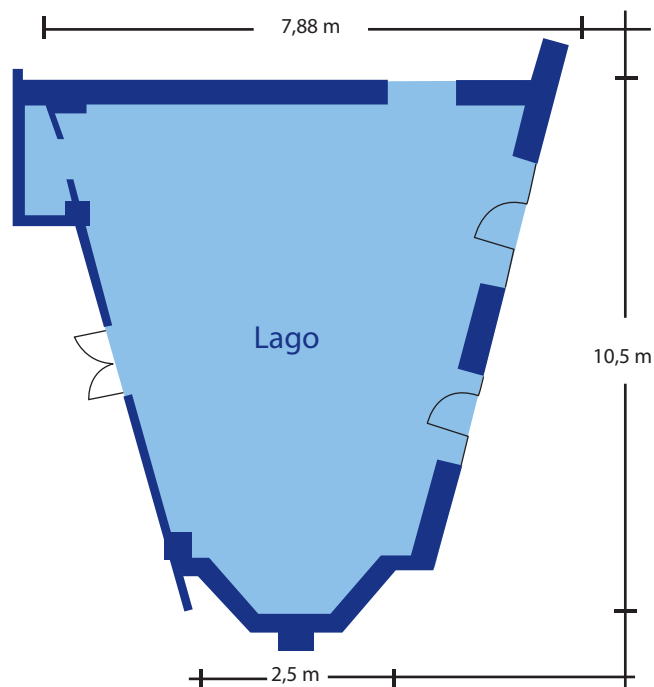

Sala Virgilio

Sala Lago

Sale meeting sempre a misura d'azienda.

Sala Catullo: a piano terra con luce naturale, è ideale per incontri plenari fino a 120 persone e prevede la possibilità di organizzare anche videoconferenze.

Sala modulare Virgilio: a piano terra, con luce naturale, la sala è suddivisibile in tre moduli adattabili a vari allestimenti ed ha una capienza massima di 90 persone. È ideale per sottogruppi di lavoro.

Sala Lago: a piano terra, con luce naturale, affaccia sul porticciolo turistico. Con una capienza di 90 persone è perfetta per incontri di area.

Palazzo dei Congressi: situato all'ingresso del centro storico di Sirmione, a pochi passi dal Grand Hotel Terme, con una capienza di 500 persone rappresenta la soluzione ideale per meeting e convention di grandi dimensioni.

Capacità e dimensioni delle sale.

SALA	DIM/M ²	SCUOLA 	TEATRO 	FORMA - U 	REALE 	COCKTAIL 	BANCHETTI
Catullo	146	60	120	40	50	140	100
Virgilio	168	60	90	-	-	160	100
Virgilio I	89	30	70	25	35	-	-
Virgilio II	27	-	20	15	20	-	-
Virgilio III	27	-	20	15	20	-	-
Lago	44	20	40	17	20	30	-