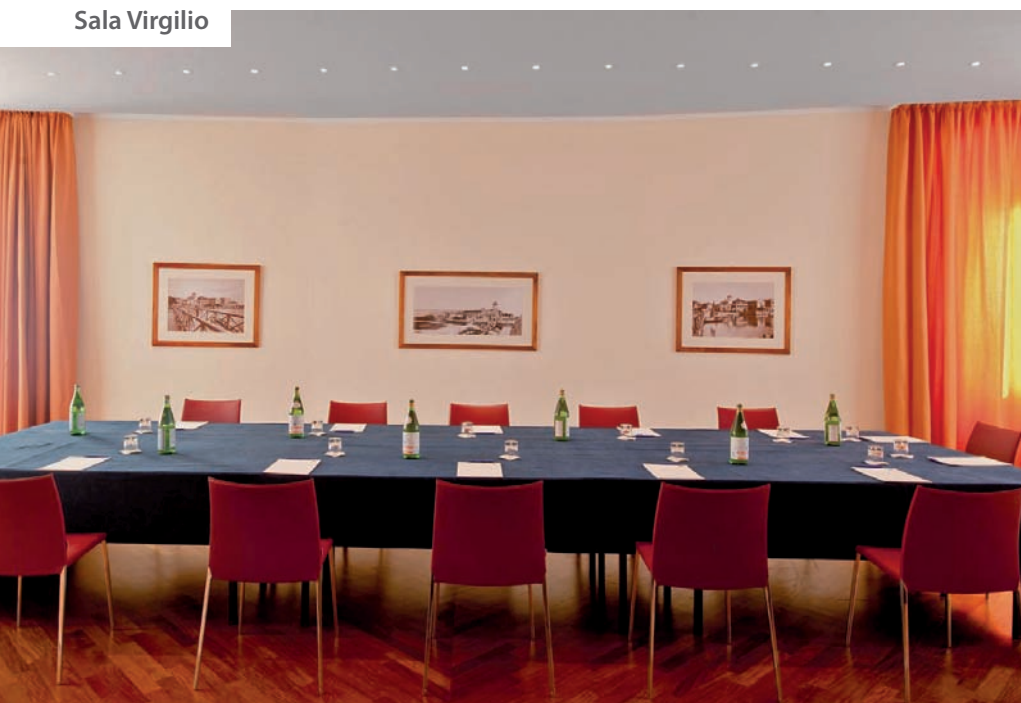

Infatti, grazie alla nostra équipe sempre a vostra disposizione, potrete personalizzare gli ambienti secondo qualsiasi esigenza e, soprattutto, senza ulteriori preoccupazioni di gestione.

Tutte le nostre sale meeting sono a piano terra con luce naturale, affacciate sul lago e possono essere attrezzate con strumenti tecnici di alto livello per vari format di meeting.

Il materiale congressuale comprende: schermo, proiettore di diapositive, microfoni, cavo di collegamento impianto audio e pc, connessione Wi-Fi, lavagna luminosa, podio, blocchi, penne, lavagne a fogli mobili con pennarelli.

Sala Virgilio

Sala Lago

Sale meeting sempre a misura d'azienda.

Sala Catullo: a piano terra con luce naturale, è ideale per incontri plenari fino a 120 persone e prevede la possibilità di organizzare anche videoconferenze.

Sala Lago: a piano terra, con luce naturale, affaccia sul porticciolo turistico. Con una capienza di 90 persone è perfetta per incontri di area.

Palazzo dei Congressi: situato all'ingresso del centro storico di Sirmione, a pochi passi dal Grand Hotel Terme, con una capienza di 500 persone rappresenta la soluzione ideale per meeting e convention di grandi dimensioni.